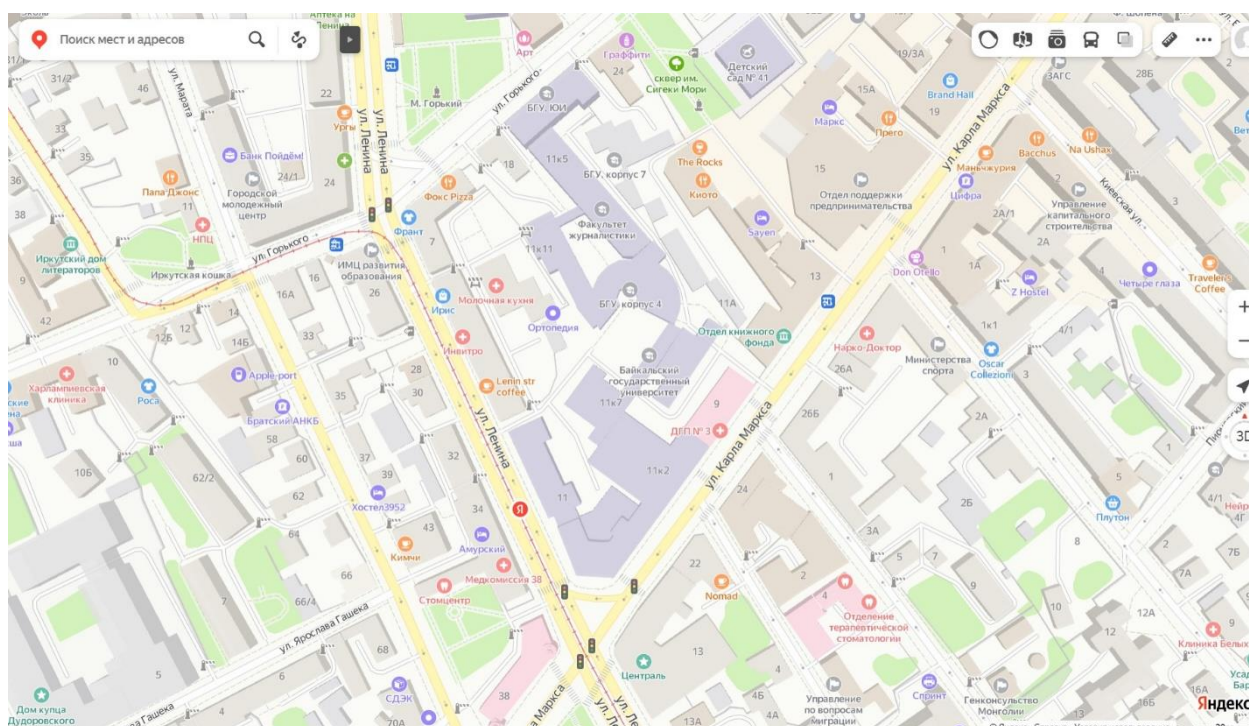

Площадка проведения Барнаул:

Регистрация: с 9:00

Начало туров: 10:00

Адрес: г. Барнаул, ул. Крупской, д. 108, корпус Лингвистического института Алтайского государственного педагогического университета

ФГБОУ ВО "Алтайский государственный педагогический университет"

Координатор проведения очного тура: Кустова Светлана Викторовна

Площадка проведения Иркутск:

Регистрация: с 9:00

Начало туров: 10:00

Адрес: г. Иркутск, ул. Ленина д. 11. корпус 4 (вход со двора)

ФГБОУ ВО "Байкальский государственный университет"

Координатор проведения очного тура: Косяков Виталий Александрович

[Наверх](#)

Площадка проведения Калининград:

Регистрация: с 9:00

Начало туров: 09:00

Адрес: г. Калининград, ул. Флотская, д.6,

МАОУ школа №57"